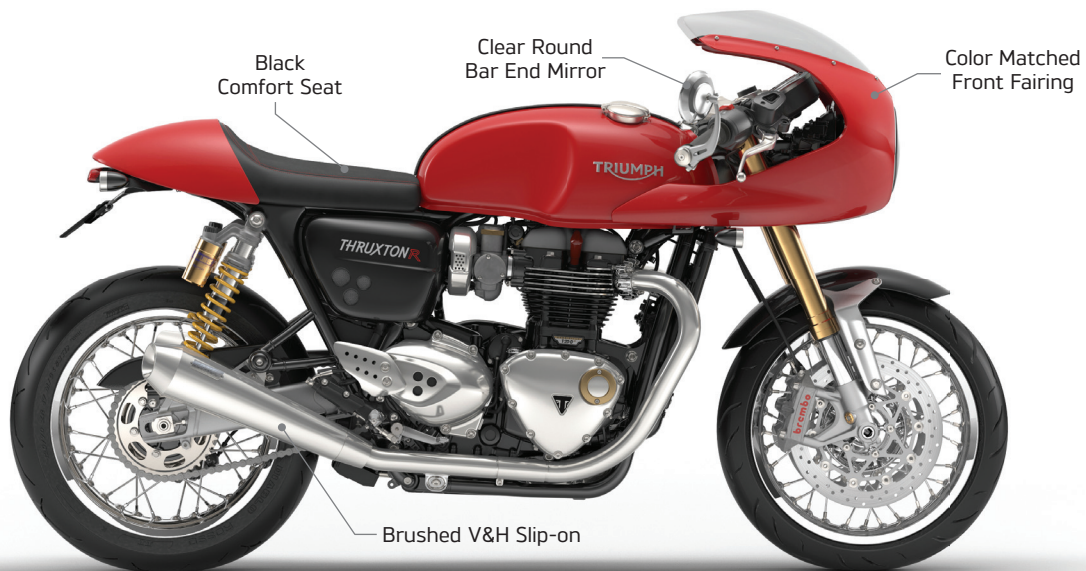

# THRUXTON<sup>R</sup>

## PREMIUM TRIUMPH ACCESSORY & CLOTHING OPTIONS

FOR THE RIDE

Description	Part NO.	CAN RRP
<b>EXHAUST / HEADERS</b>		
<input type="checkbox"/> Vance & Hines Black Slip-on	A9600506	\$1,140
<input type="checkbox"/> Vance & Hines Chrome Slip-on	A9600521	\$1,090
<input type="checkbox"/> Vance & Hines Brushed Slip-on	A9600524	\$1,125
<input type="checkbox"/> Black Exhaust Headers	A9600650	\$590
<b>LUGGAGE / STORAGE</b>		
<input type="checkbox"/> Black Waxed Cotton Pannier Kit	A9518092	\$935
<input type="checkbox"/> Olive Waxed Cotton Pannier Kit	A9518093	\$935
<input type="checkbox"/> Nylon Pannier Kit	A9518150	\$425
<input type="checkbox"/> Black Waxed Cotton Tank Bag	A9518095	\$285
<input type="checkbox"/> Olive Waxed Cotton Tank Bag	A9518094	\$285
<input type="checkbox"/> Nylon Tank Bag	A9510142	\$165
<input type="checkbox"/> Fixed Tank Bag Latch	A9798016	\$45
<b>WIND PROTECTION</b>		
<input type="checkbox"/> Short Dark Tinted Flyscreen	A9708151	\$145
<input type="checkbox"/> Short Clear Flyscreen	A9708303	\$140
<input type="checkbox"/> Flyscreen Mount Kit	A9708131	\$60
<input type="checkbox"/> Tall Clear Flyscreen	A9708408	\$160
<input type="checkbox"/> Color Matched Front Fairing	A9708412-XX	\$1,250